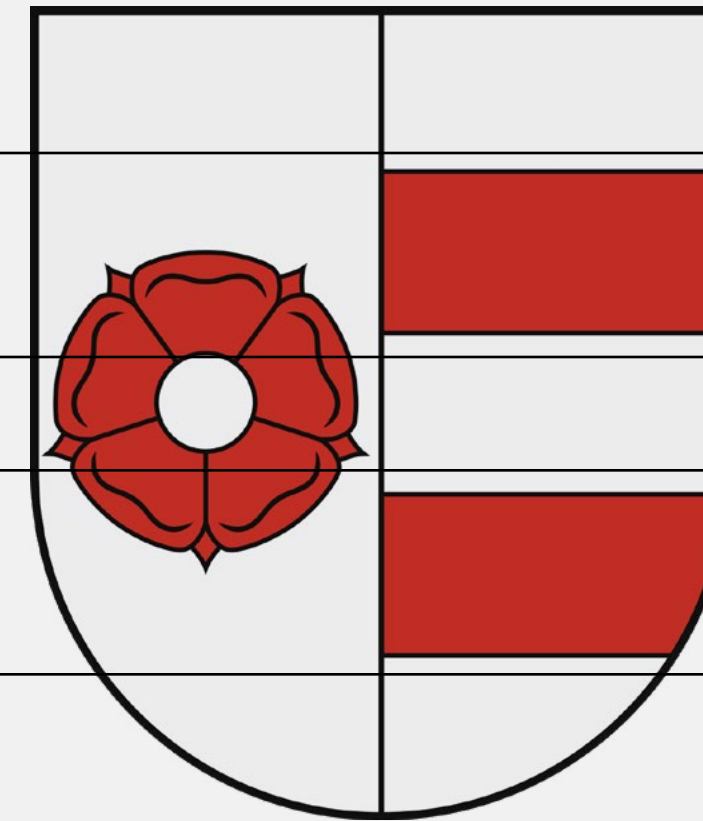

FASTER  
THAN  
A TRAIN

LOGOTYPE

Ustredné motívy

Vlak  
Oravka

Erb mesta  
Dolný Kubín  
(najväčšie oravské mesto)

# Kompozícia

1

2

Pozícia vlaku

Pozícia cyklistov

# Štylizácia

Pôvodný  
erb

Silueta

Grafická  
skratka

1

2

Základná  
kompozícia

Farebnosť