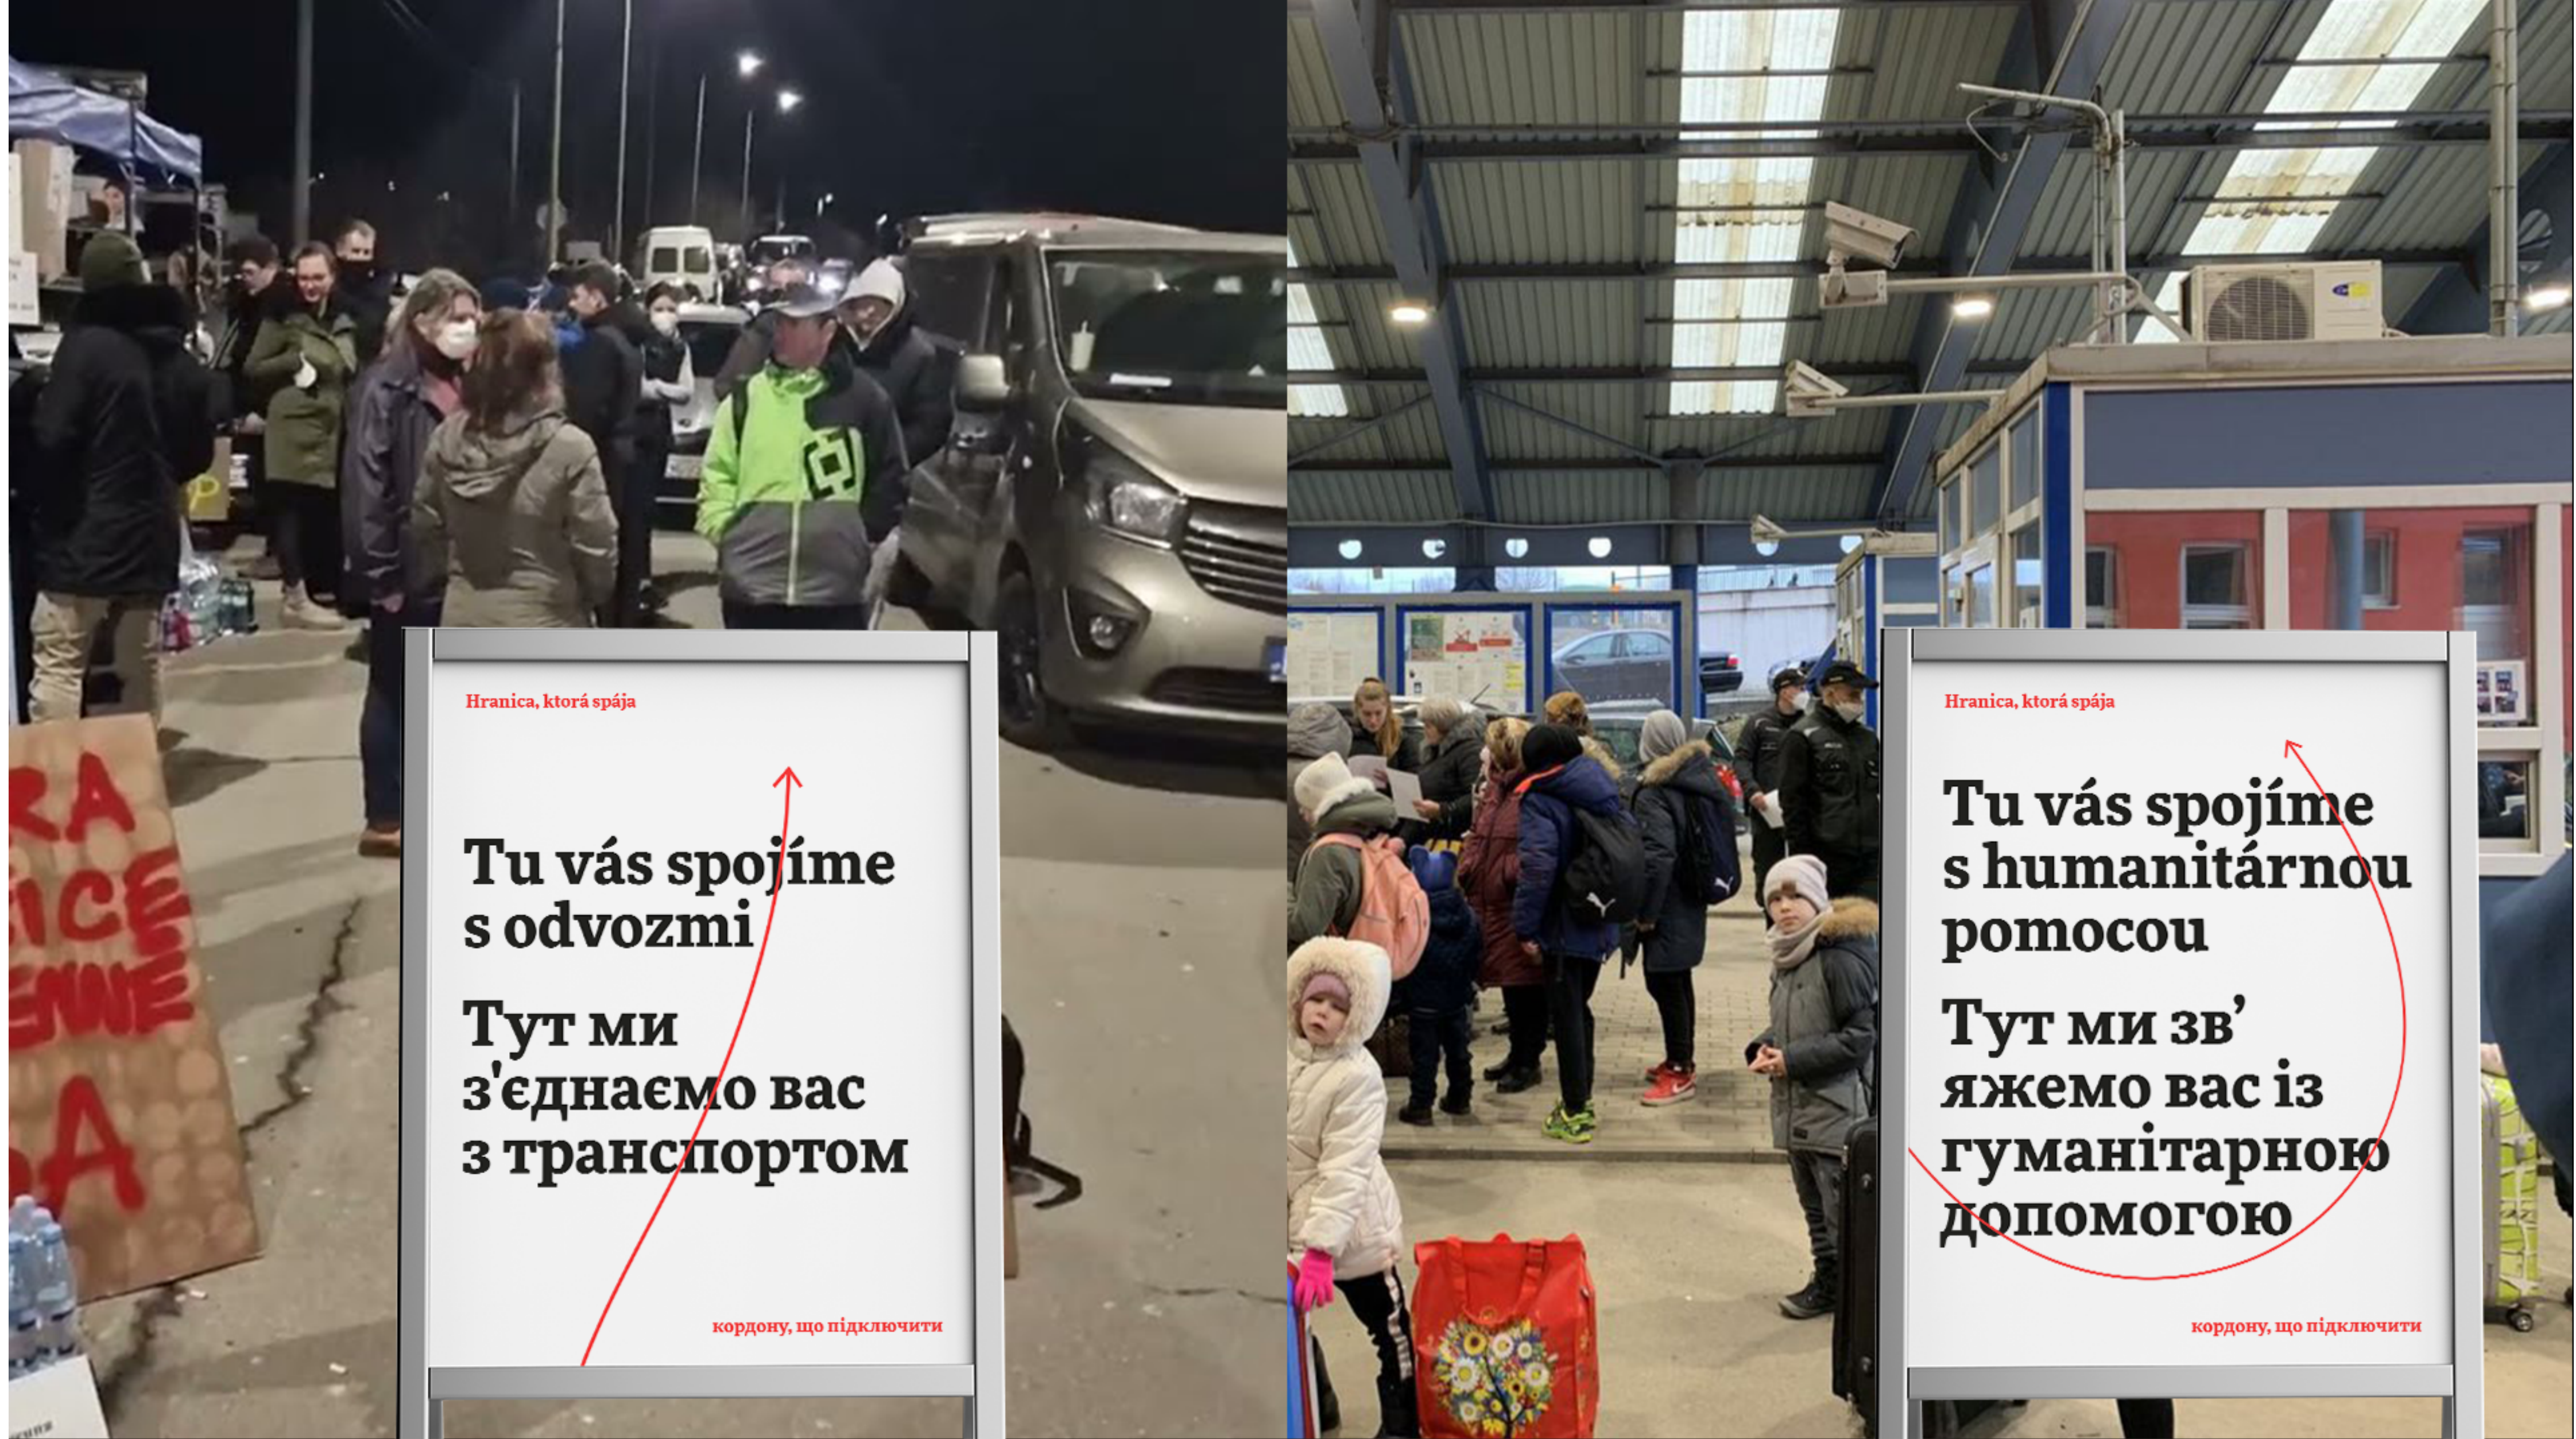

Hranica, ktorá spája

**Tu vás spojíme
s odvozmi**

**Тут ми
з'єднаємо вас
з транспортом**

кордону, що підключити

Hranica, ktorá spája

**Tu vás spojíme
s humanitárnou
pomocou**

**Тут ми зв'
яжемо вас із
гуманітарною
допомогою**

кордону, що підключити

Navigácia

Linku vieme ďalej rozvíjať aj na navigačných tabuliach.