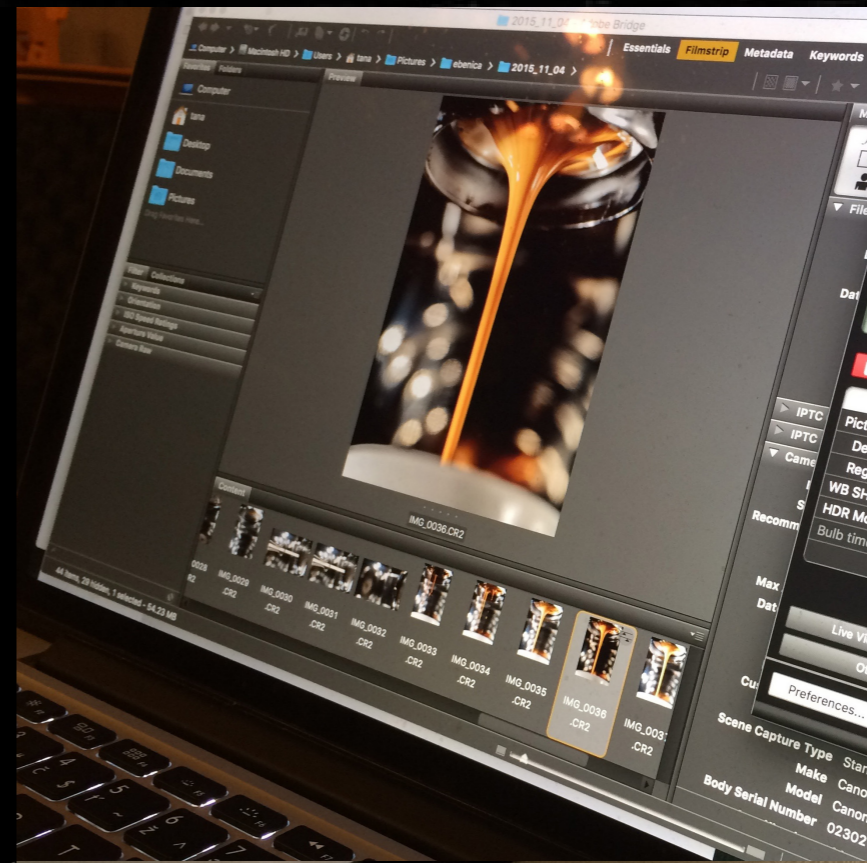

CEZ 100 HODÍN PRÍPRAV
A FOTENIA VIEDLO
K ZACHYTENIU
JEDINEČNÝCH OKAMIHOV
A PODARILO SA AJ ČOSI
NAVYŠE